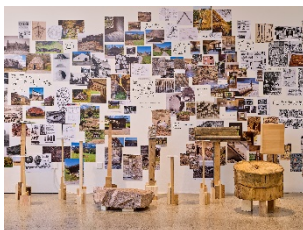

Foto: Mark Niedermann

02

Installationsansicht

»Tsuyoshi Tane: The Garden House«

© Vitra Design Museum

Foto: Mark Niedermann

03

Installationsansicht